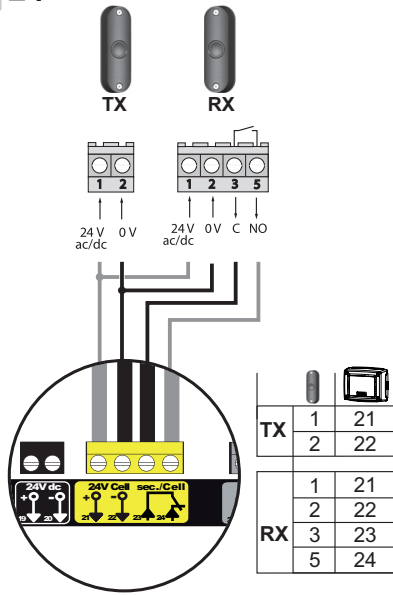

CONTROL BOX 3S io

- FR** Manuel d'installation - Illustrations
- EN** Installation instructions - Illustrations
- DE** Installationsanleitung - Abbildungen
- NL** Installatiegids - Illustraties
- PL** Instrukcja montażu - Ilustracje
- HU** Telepítési kézikönyv - Ábrák
- CS** Návod k montáži - obrázek
- RO** Manual de instalare - Ilustrații
- IT** Manuale d'installazione - Illustrazioni

- ES** Manual de instalación - ilustraciones
- EL** Εγχειρίδιο εγκατάστασης - Εικόνες
- TR** Montaj kılavuzu - örneklemeler
- AR** دليل التركيب

7

8

9

A $\overline{PO7} = 1$

B $\overline{PO7} = 3$

C $\overline{PO7} = 4$

19

Ref. 1841021

20

21

22

23

24

25