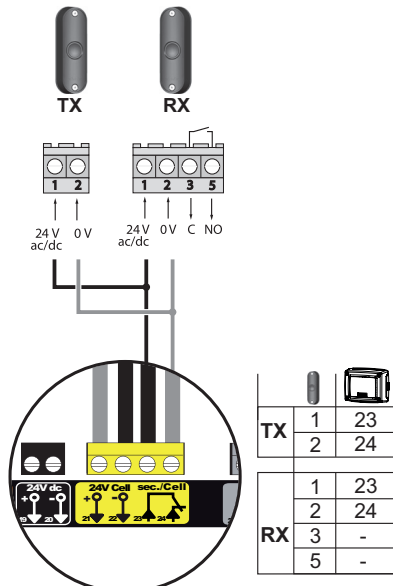

CONTROL BOX 3S io

- FR** Manuel d'installation - Illustrations
- EN** Installation instructions - Illustrations
- DE** Installationsanleitung - Abbildungen
- NL** Installatiegids - Illustraties
- PL** Instrukcja montażu - Ilustracje
- HU** Telepítési kézikönyv - Ábrák
- CS** Návod k montáži - obrázek
- RO** Manual de instalare - Ilustrații
- IT** Manuale d'installazione - Illustrazioni

- ES** Manual de instalación - ilustraciones
- EL** Εγχειρίδιο εγκατάστασης - Εικόνες
- TR** Montaj kılavuzu - örneklemeler
- AR** دليل التركيب

7

8

9

A $\overline{PO7} = 1$

B $\overline{PO7} = 3$

C $\overline{PO7} = 4$

19

Ref. 1841021

20

21

22

23

24

25