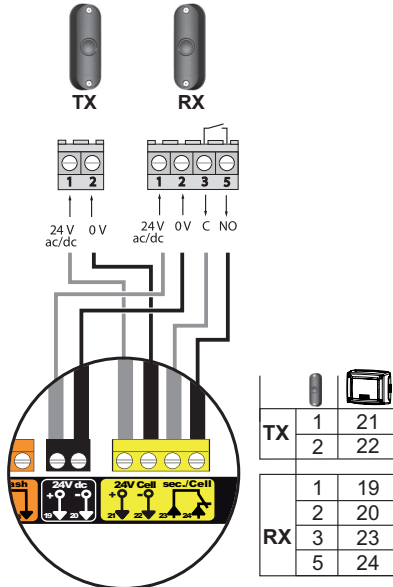

CONTROL BOX 3S io

- FR** Manuel d'installation - Illustrations
- EN** Installation instructions - Illustrations
- DE** Installationsanleitung - Abbildungen
- NL** Installatiegids - Illustraties
- PL** Instrukcja montażu - Ilustracje
- HU** Telepítési kézikönyv - Ábrák
- CS** Návod k montáži - obrázek
- RO** Manual de instalare - Ilustrații
- IT** Manuale d'installazione - Illustrazioni

- ES** Manual de instalación - ilustraciones
- EL** Εγχειρίδιο εγκατάστασης - Εικόνες
- TR** Montaj kılavuzu - örneklemeler
- AR** دليل التركيب

7

8

9

A $\overline{PO7} = 1$

B $\overline{PO7} = 3$

C $\overline{PO7} = 4$

19

Ref. 1841021

20

21

22

23

24

25