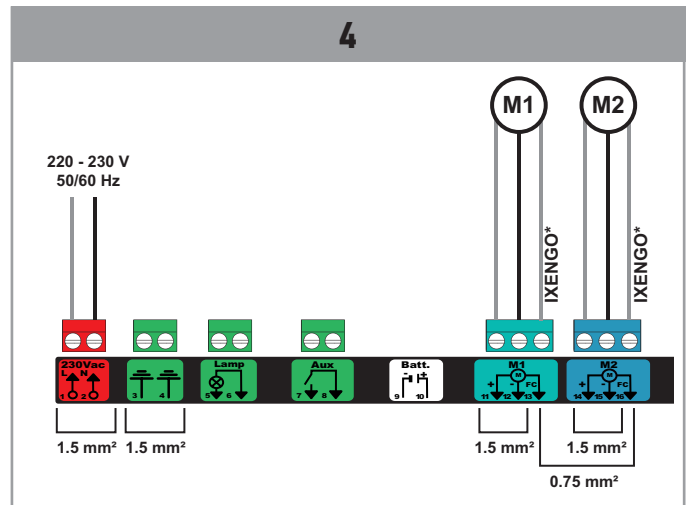

CONTROL BOX 3S io

- FR** Manuel d'installation - Illustrations
- EN** Installation instructions - Illustrations
- DE** Installationsanleitung - Abbildungen
- NL** Installatiegids - Illustraties
- PL** Instrukcja montażu - Ilustracje
- HU** Telepítési kézikönyv - Ábrák
- CS** Návod k montáži - obrázek
- RO** Manual de instalare - Ilustrații
- IT** Manuale d'installazione - Illustrazioni

- ES** Manual de instalación - ilustraciones
- EL** Εγχειρίδιο εγκατάστασης - Εικόνες
- TR** Montaj kılavuzu - örneklemeler
- AR** دليل التركيب

7

8

9

A $\overline{PO7} = 1$

B $\overline{PO7} = 3$

C $\overline{PO7} = 4$

19

Ref. 1841021

20

21

22

23

24

25