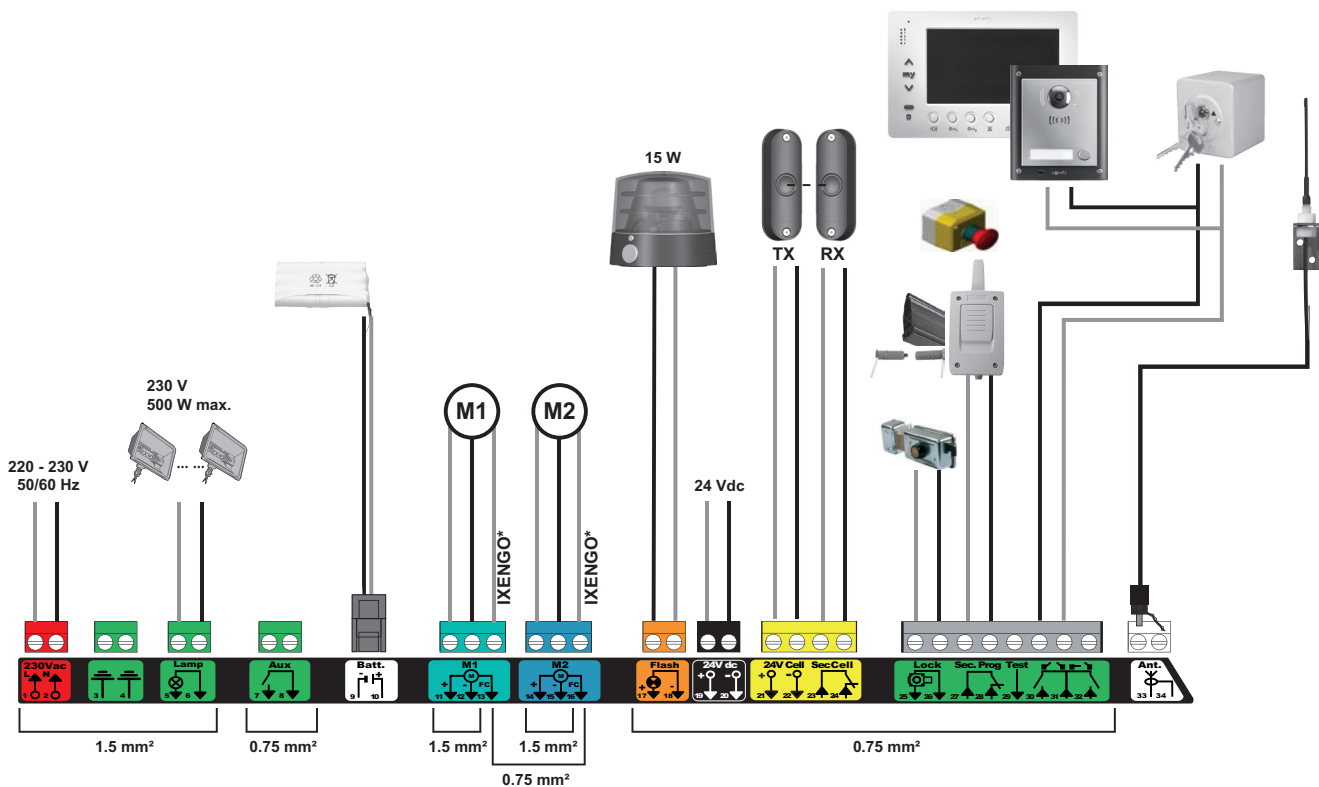

CONTROL BOX 3S io

- FR** Manuel d'installation - Illustrations
- EN** Installation instructions - Illustrations
- DE** Installationsanleitung - Abbildungen
- NL** Installatiegids - Illustraties
- PL** Instrukcja montażu - Ilustracje
- HU** Telepítési kézikönyv - Ábrák
- CS** Návod k montáži - obrázek
- RO** Manual de instalare - Ilustrații
- IT** Manuale d'installazione - Illustrazioni

- ES** Manual de instalación - ilustraciones
- EL** Εγχειρίδιο εγκατάστασης - Εικόνες
- TR** Montaj kılavuzu - örneklemeler
- AR** دليل التركيب

7

8

9

A $\overline{PO7} = 1$

B $\overline{PO7} = 3$

C $\overline{PO7} = 4$